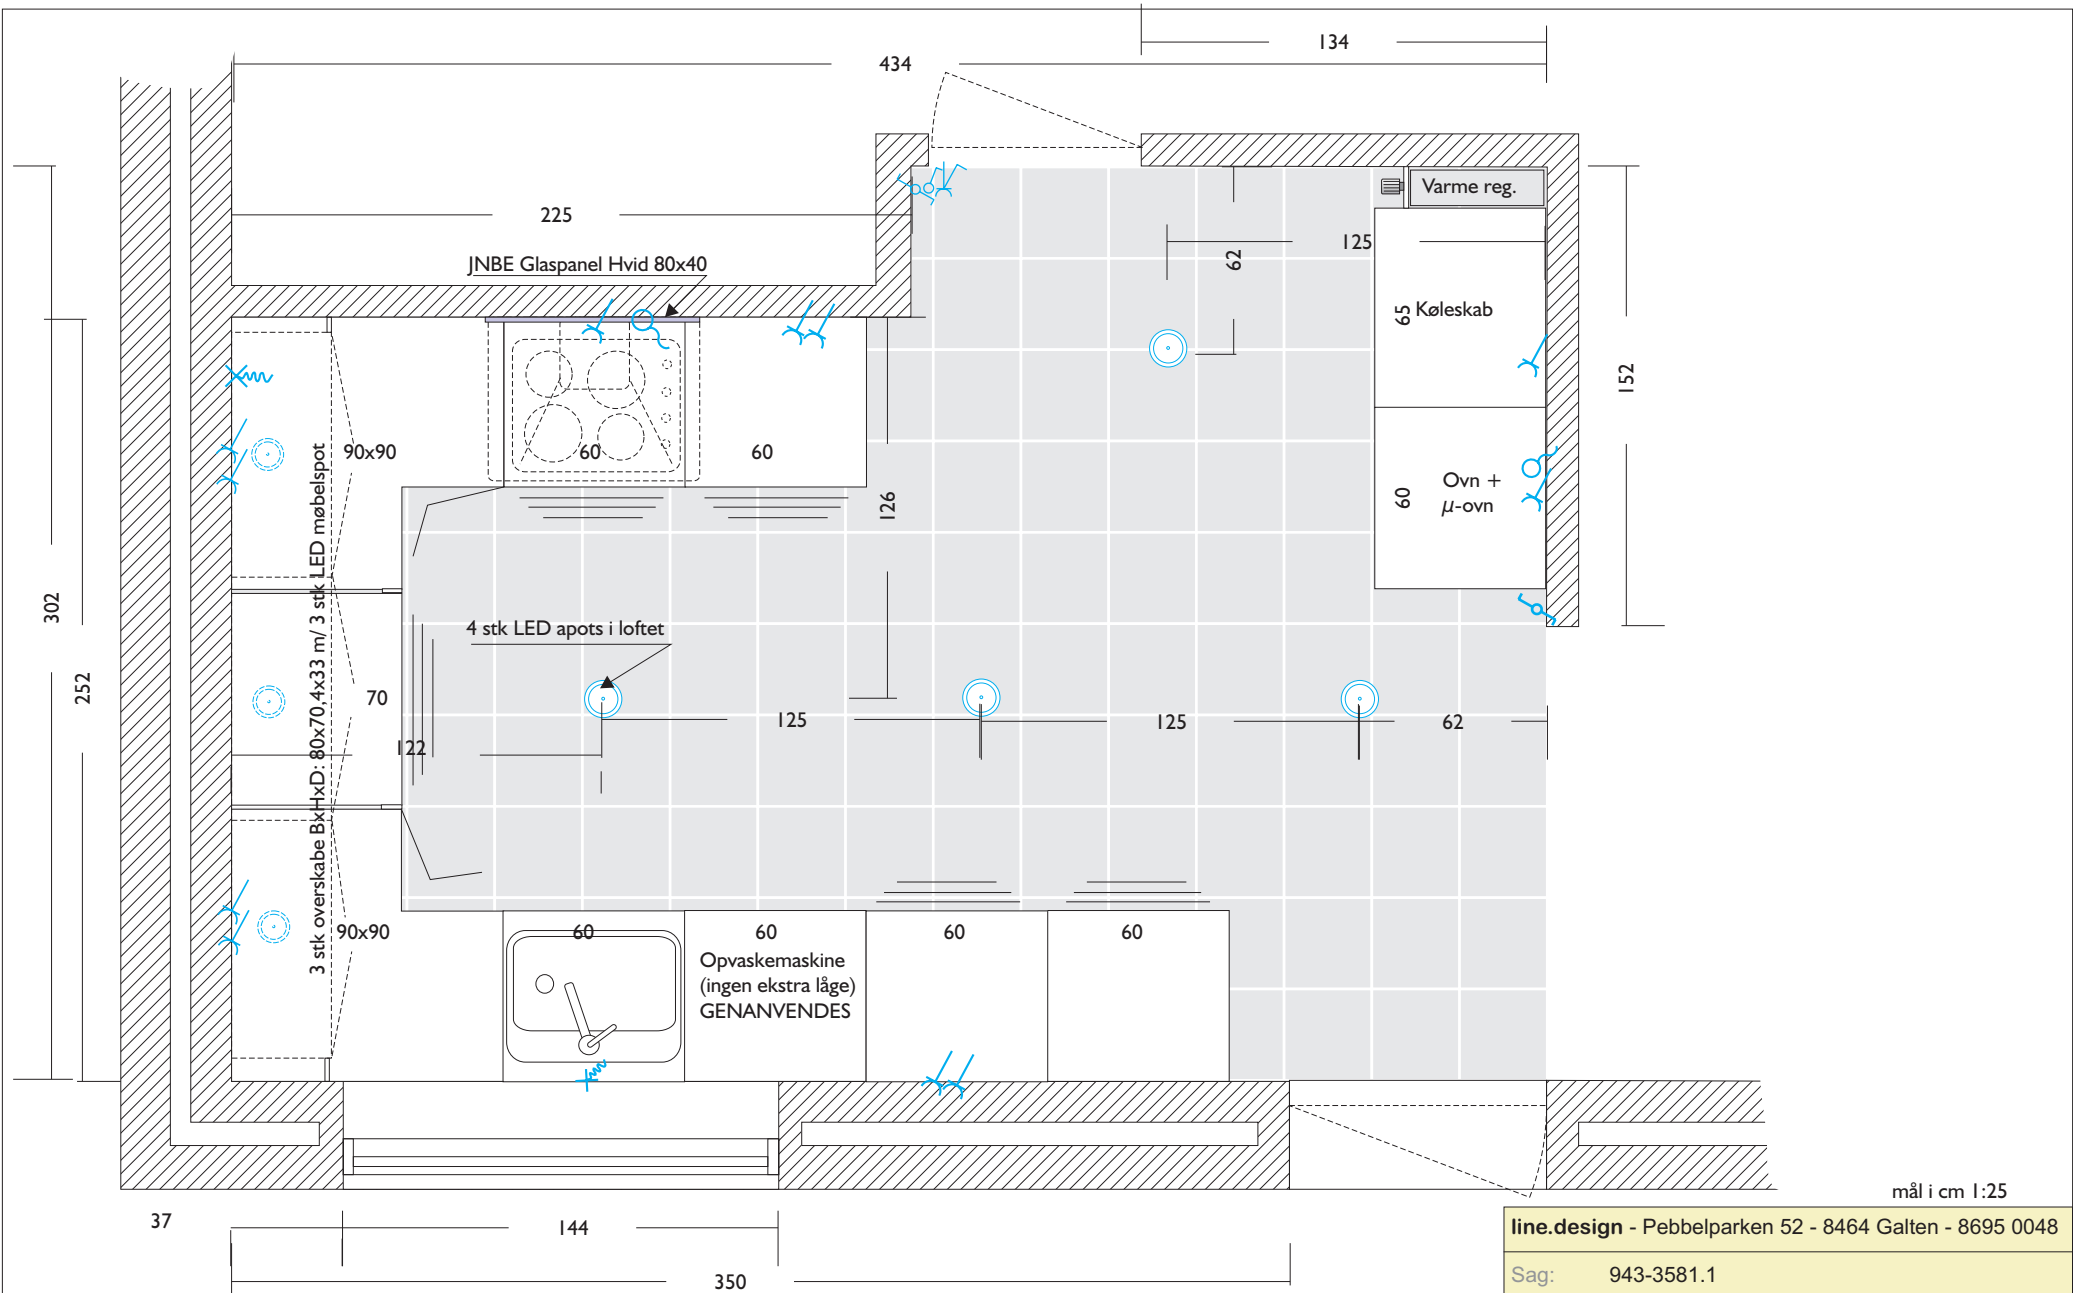

Denne tegning må ikke kopieres eller forevises tredjemand uden vores særlige tilladelse.
Dette layout er beskyttet af lov vedrørende optavret for arkitekter og er line.design's ejendom, til ordre afgives

mål i cm 1:25

line.design - Pebbelparken 52 - 8464 Galten - 8695 0048

Sag: 943-3581.1

Projekt: Renovering af køkken - EL

Adresse: Sabro Skovvej 12 - 8471 Sabro

edit. 2. 25-11-2015